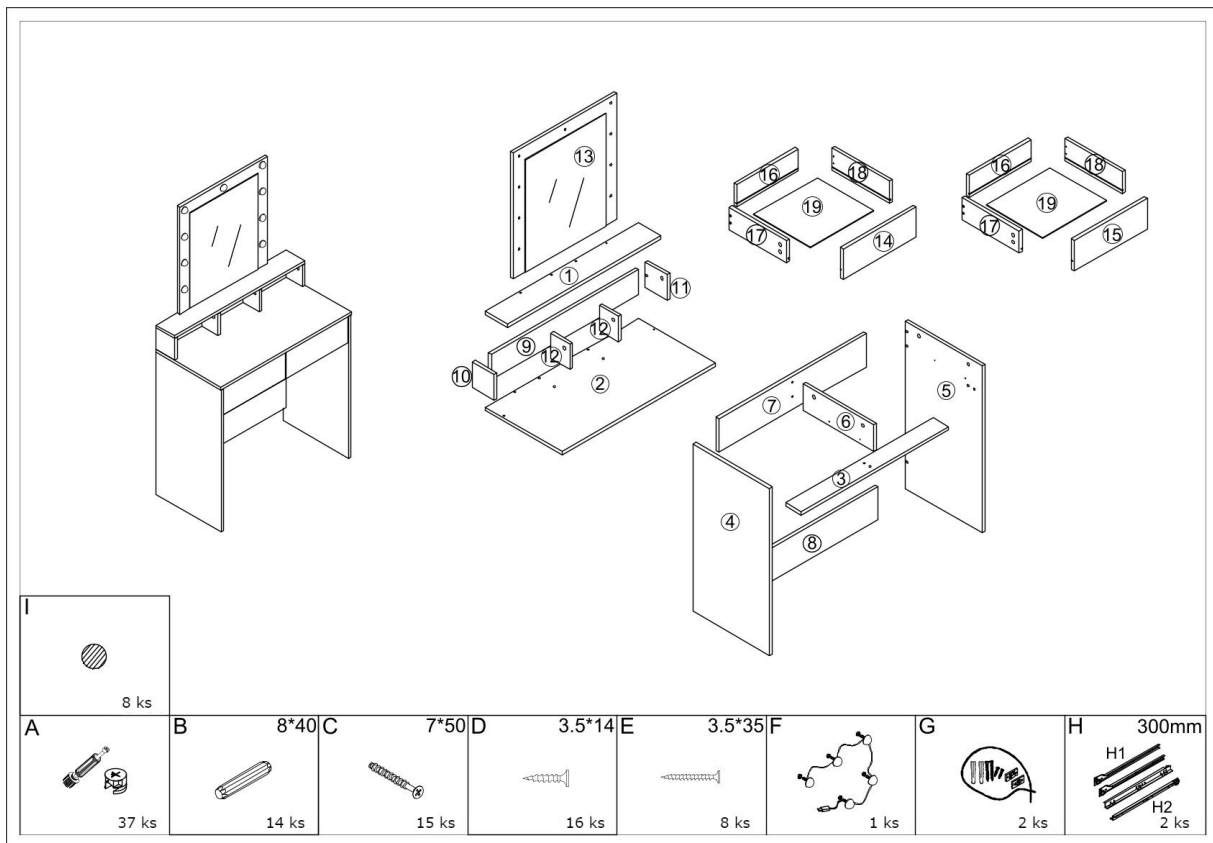

Jurhan

BÝVANIE | DOMÁCNOSŤ | RELAX